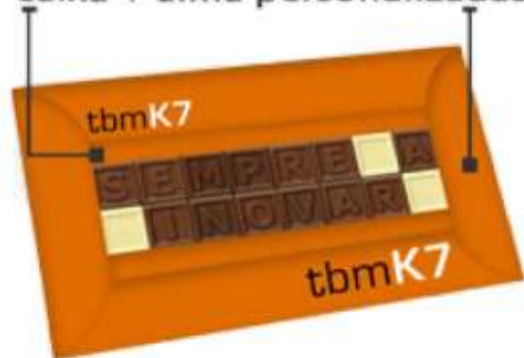

Possibilidades de Personalização

caixa + alma personalizadas

monofolha interior
personalizada

impressão personalizada

manga personalizada
+ caixa e alma standard

*Valores unitários aos quais acresce IVA à taxa legal em vigor. Custos de personalização, embalagem e transporte não incluídos. Consulte-nos pf nos respetivos orçamentos detalhados de acordo com a Ref. mencionada. Valores sujeitos a confirmação. Para outras quantidades ou informações adicionais, consulte-nos.

Caixa de Cartão Aberta ChocoTelegram

Possibilidades de Personalização

caixa + alma personalizadas

Preço/ Escalão Quant.	16 Quad.
Ref.*	CT05PI/V
100	11.524€
350	10.756€
500	10.372€
1000	10.116€

Caixa de Madeira ChocoTelegram